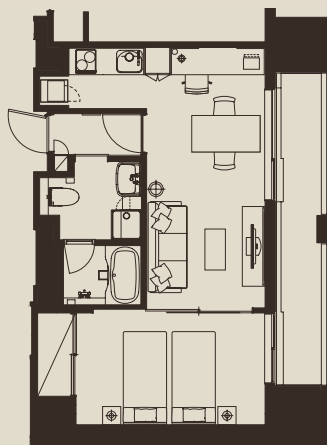

Space Design Inc.
Nippon Press Center Building 2F. 2-2-1 Uchisaiwaicho, Chiyoda-ku, Tokyo 100-0011

■ Studio Type

19.23 m² ~ 30.78 m²

■ 1Bed Room Type

33.56 m² ~ 44.89 m²

■ Facilities

フィットネス
Fitness

レストラン*1
Restaurant*1

駐車場
Parking

カフェ*1
Café*1

ビジネスセンター*1
Business Kiosk*1

コンビニ*2
Convenience store*2

クリニック*3
Clinic*3

家具 Furniture

ツイン/セミダブルベッド*1	Twin/Semi-Double sized bed*1
ナイトテーブル	Night table
ベッドランプ	Bed head lamp
フロアランプ	Floor lamp
クローゼット	Wardrobe
ワークデスク&チェア	Working desk & chair
TVボード	TV/AV cabinet
ダイニングテーブル*2	Dining table*2
ダイニングチェア*2	Dining chair*2
ディスプレイシェルフ	Display shelves
ソファ*2	Sofa*2
コーヒーテーブル*2	Coffee Table*2
傘立て	Umbrella stand