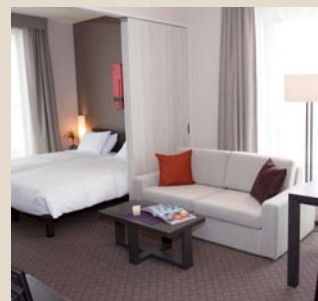

Every room is equipped with a fully equipped kitchenette including utensils, tableware and a set of home appliances, perfect for your stay from one night to one year. Each room also features washer/dryer, broadband access, cable TV, and much more. Nightly rates from JPY 12,700 (hotel tax, corporate discounts apply). Please call today for more information.

Space Design Inc.
Nippon Press Center Building 2F. 2-2-1 Uchisaiwaicho, Chiyoda-ku, Tokyo 100-0011

■ Studio Type

19.23 m² ~ 30.78 m²

■ 1Bed Room Type

33.56 m² ~ 44.89 m²

■ Facilities

フィットネス
Fitness

レストラン*1
Restaurant*1

駐車場
Parking

カフェ*1
Café*1

ビジネスセンター*1
Business Kiosk*1

コンビニ*2
Convenience store*2

クリニック*3
Clinic*3

家具 Furniture

ツイン/セミダブルベッド*1	Twin/Semi-Double sized bed*1
ナイトテーブル	Night table
ベッドランプ	Bed head lamp
フロアランプ	Floor lamp
クローゼット	Wardrobe
ワークデスク&チェア	Working desk & chair
TVボード	TV/AV cabinet
ダイニングテーブル*2	Dining table*2
ダイニングチェア*2	Dining chair*2
ディスプレイシェルフ	Display shelves
ソファ*2	Sofa*2
コーヒーテーブル*2	Coffee Table*2
傘立て	Umbrella stand