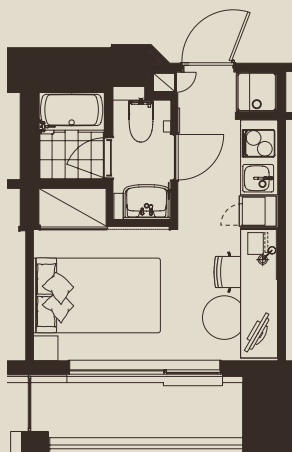

Space Design Inc.
Nippon Press Center Building 2F. 2-2-1 Uchisaiwaicho, Chiyoda-ku, Tokyo 100-0011

■ Studio Type

19.23 m² ~ 30.78 m²

■ 1Bed Room Type

33.56 m² ~ 44.89 m²

■ Facilities

フィットネス
Fitness

レストラン*1
Restaurant*1

駐車場
Parking

カフェ*1
Café*1

ビジネスセンター*1
Business Kiosk*1

コンビニ*2
Convenience store*2

クリニック*3
Clinic*3

家具 Furniture

ツイン/セミダブルベッド*1	Twin/Semi-Double sized bed*1
ナイトテーブル	Night table
ベッドランプ	Bed head lamp
フロアランプ	Floor lamp
クローゼット	Wardrobe
ワークデスク&チェア	Working desk & chair
TVボード	TV/AV cabinet
ダイニングテーブル*2	Dining table*2
ダイニングチェア*2	Dining chair*2
ディスプレイシェルフ	Display shelves
ソファ*2	Sofa*2
コーヒーテーブル*2	Coffee Table*2
傘立て	Umbrella stand