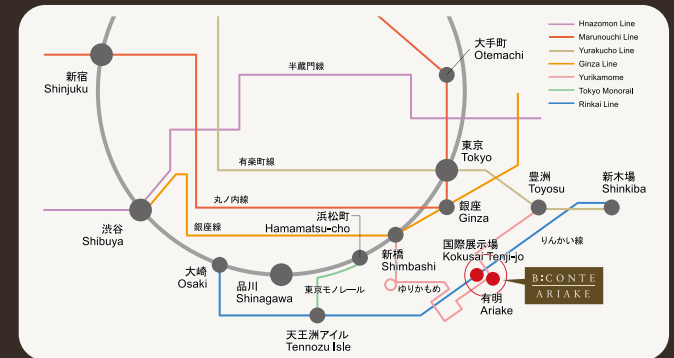

We are proud to announce the grand opening of B:CONTE Ariake, our first residential hotel, on June 25, 2009.

B:CONTE Ariake is conveniently located within a 5 minute walk from Japan's largest convention center, Tokyo Big Sight. Take full advantage of direct access to major business areas in downtown Tokyo, and let the wonderful view of Tokyo Bay from your spacious room wash away the day's cares.

*全ての写真は、イメージ画像となります。
*All images are artist's renderings.

- りんかい線 国際展示場駅 徒歩 3分 ● 新交通ゆりかもめ 国際展示場正門駅 徒歩 3分
- りんかい線 国際展示場駅 → 天王洲駅 6分
- りんかい線 国際展示場駅 → 大崎駅 14分
- りんかい線 国際展示場駅 → 渋谷駅 21分
- りんかい線 国際展示場駅 → 新橋駅 24分
- 3 min. walk Kokusai Tenjijo station on Rinkai line.
- 3 min. walk Kokusai Tenjijo Seimon station on Yurikamome line.
- 6 min. From Kokusai Tenjijo station to Tennozu Isle station.
- 14 min. From Kokusai Tenjijo station to Osaki station on Rinkai line.
- 21 min. From Kokusai Tenjijo station to Shibuya station on Rinkai line.
- 24 min. From Kokusai Tenjijo station to Shinbashi station on Yurikamome.